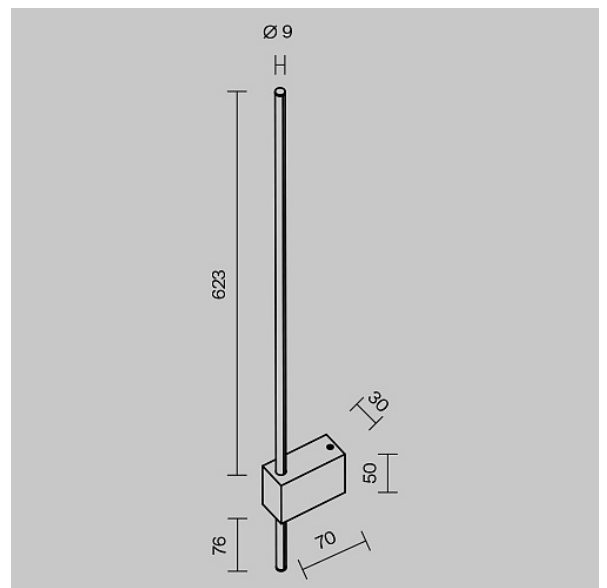

Wandleuchte Pars 6W IP 20

Serie: Pars Artikelnummer: C070WL-L6GB3K

Artikelnummer	C070WL-L6GB3K
Marke	Technical
Kollektion	Wall
Serie	Pars
Produktart	Wandleuchte
Farbe der Beschläge	Schwarz mit Gold
Material der Beschläge	Aluminium
Farbtemperatur	3000
IP-Schutz	IP 20
Dimmbar	Nein
Höhe	30
Breite	70
Farbwiedergabeindex	90
Länge	623
Streuwinkel	110
Spannung	AC 220-240
Schutzart	Class2
Garantie	3
Leistung	6
Umfang	0.0078
Leuchtmittel im Lieferumfang	Nein
enthalten	
Lichtstrom	500
Befestigungsschale	Nein
Kette	Nein

Sockel	Ja
Form der Basis	Rechteckig
Länge der Basis	50
Breite der Basis	70
Schalter an der Wandleuchte	Nein
Energieeffizienzklasse	G
Feuersicher	Nein
Lackierbar	Nein
Lampenschirm	Nein
Länge der Verpackung	740
Netto	0.34
Brutto	0.61