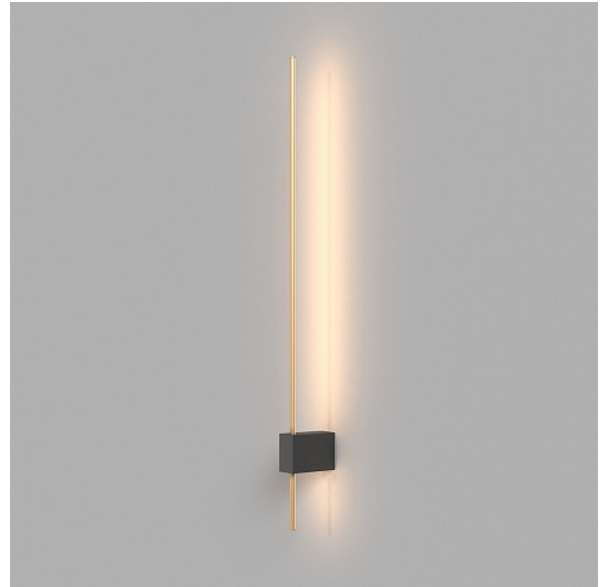

Wandleuchte Pars 6W IP 20

Serie: Pars Artikelnummer: C070WL-L6GB3K

Artikelnummer	C070WL-L6GB3K
Marke	Technical
Kollektion	Wall
Serie	Pars
Produktart	Wandleuchte
Farbe der Beschläge	Schwarz mit Gold
Material der Beschläge	Aluminium
Farbtemperatur	3000
IP-Schutz	IP 20
Dimmbar	Nein
Höhe	30
Breite	70
Farbwiedergabeindex	90
Länge	623
Streuwinkel	110
Spannung	AC 220-240
Schutzart	Class2
Garantie	3
Leistung	6
Umfang	0.0078
Leuchtmittel im Lieferumfang	Nein
enthalten	
Lichtstrom	500
Befestigungsschale	Nein
Kette	Nein

Sockel	Ja
Form der Basis	Rechteckig
Länge der Basis	50
Breite der Basis	70
Schalter an der Wandleuchte	Nein
Energieeffizienzklasse	G
Feuersicher	Nein
Lackierbar	Nein
Lampenschirm	Nein
Länge der Verpackung	740
Netto	0.34
Brutto	0.61